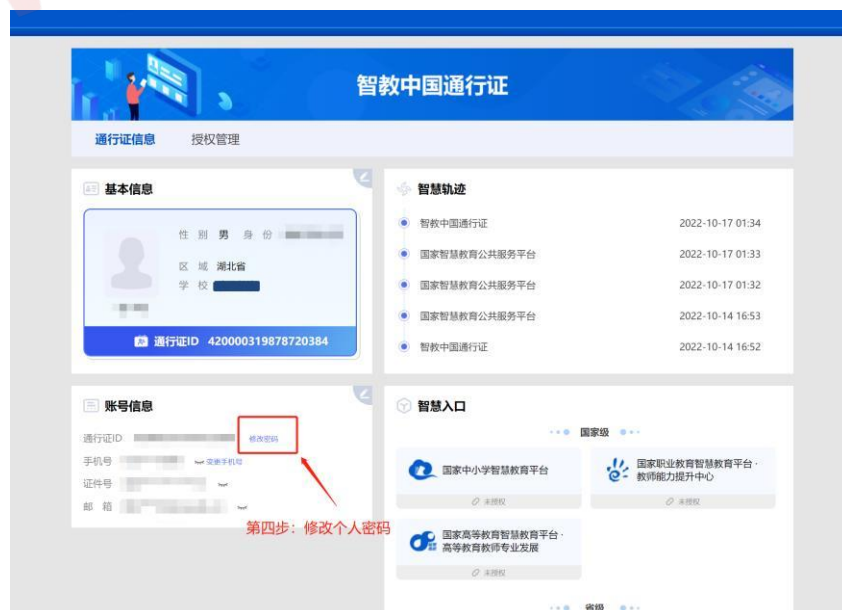

一、通过平台网址注册账号

第一步：输入 <https://www.smartedu.cn/>，点击注册。

第二步：在注册界面如实填写本人真实信息。注意：学校

栏请选择武汉外语外事职业学院。

第三步：注册信息填写完毕后弹出通行证，请保存该通行证 ID 和初始密码，并根据 ID 和初始密码进行平台登录。

第四步：登录成功后点击页面右上角姓名进入信息管理界面对密码进行修改。

注意：请妥善保存帐号和密码。

二、通过微信注册账号

第一步：打开微信-搜索“国家智慧教育公共服务平台”，进入官网后点击登录。

第二步：点击登录按钮下方的“获取通行证”，跳转到平台注册界面，后续注册流程及要求同网页版。

× 国家智慧教育公共服务平台

智慧教育 | 国家智慧教育公共服务平台
SMART EDUCATION OF CHINA

智教中国通行证登录 短信登录

请输入通行证ID/手机号

请输入密码

请输入验证码 