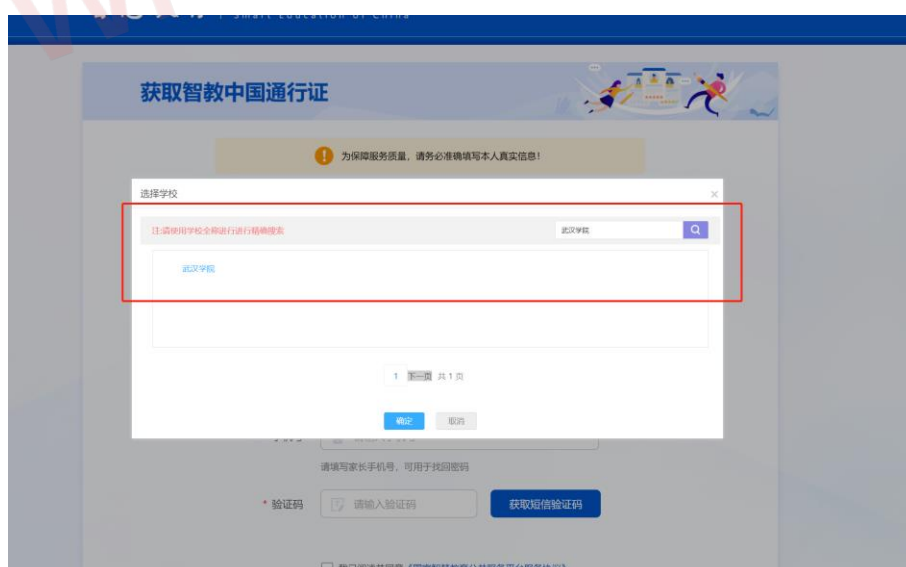

一、通过平台网址注册账号

第一步：输入 <https://www.smartedu.cn/>，点击注册。

第二步：在注册界面如实填写本人真实信息。注意：学校

栏请选择武汉外语外事职业学院。

第三步：注册信息填写完毕后弹出通行证，请保存该通行证 ID 和初始密码，并根据 ID 和初始密码进行平台登录。

第四步：登录成功后点击页面右上角姓名进入信息管理界面对密码进行修改。

注意：请妥善保存帐号和密码。

二、通过微信注册账号

第一步：打开微信-搜索“国家智慧教育公共服务平台”，进入官网后点击登录。

第二步：点击登录按钮下方的“获取通行证”，跳转到平台注册界面，后续注册流程及要求同网页版。

× 国家智慧教育公共服务平台

智慧教育 | 国家智慧教育公共服务平台
SMART EDUCATION OF CHINA

智教中国通行证登录 短信登录

请输入通行证ID/手机号

请输入密码

请输入验证码 